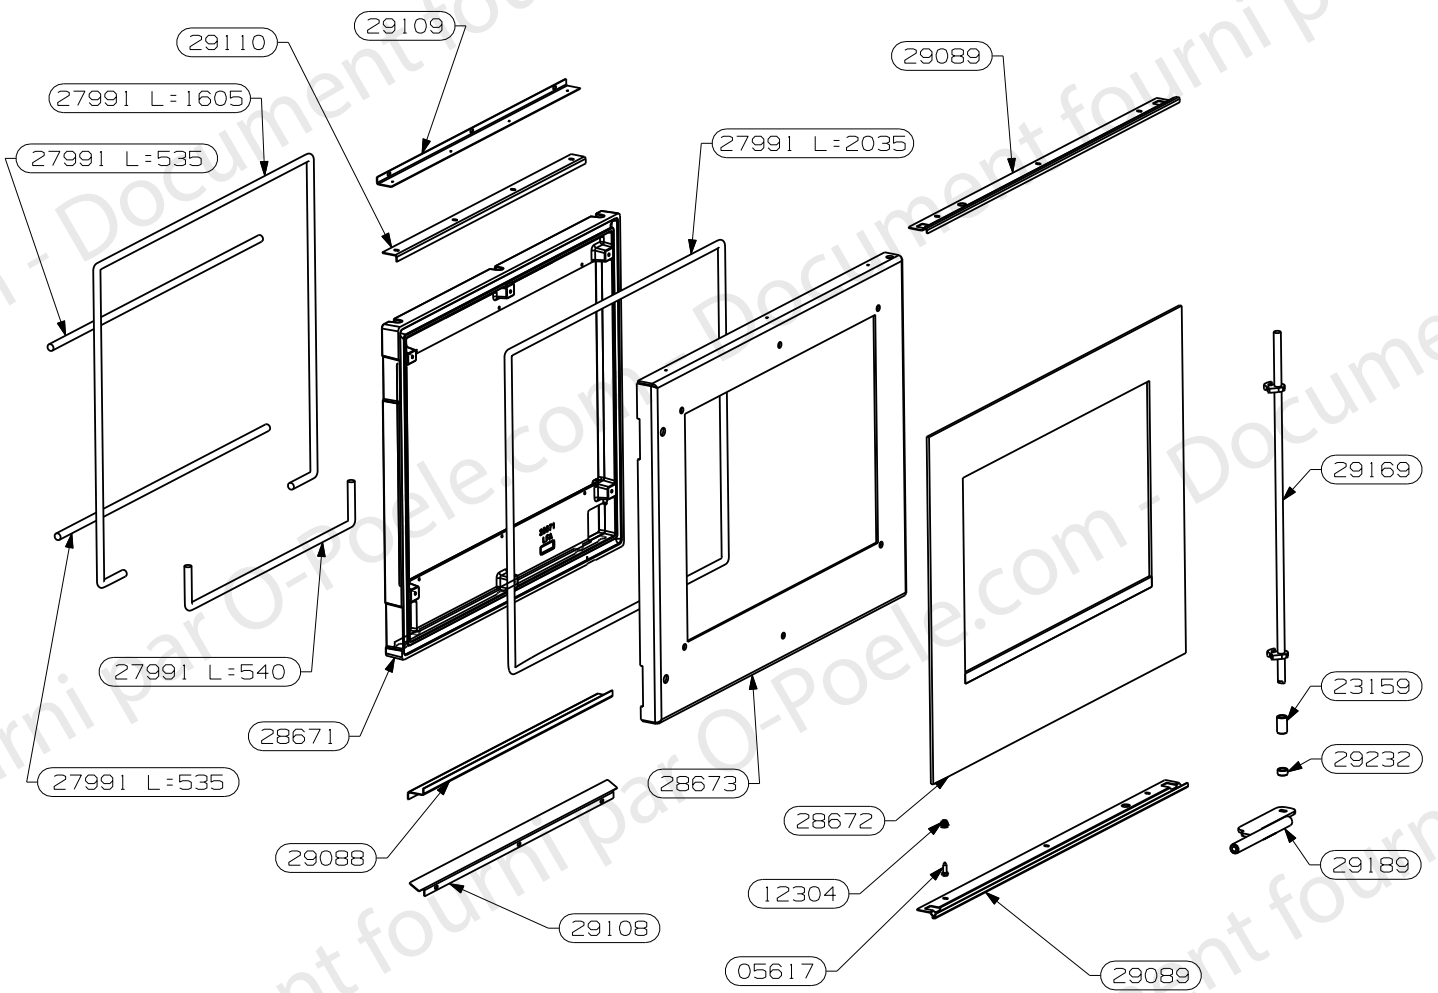

OSUPRA

FOYER
Taranis 16/9 D

ENSEMBLE PORTE
EDITION 10/09